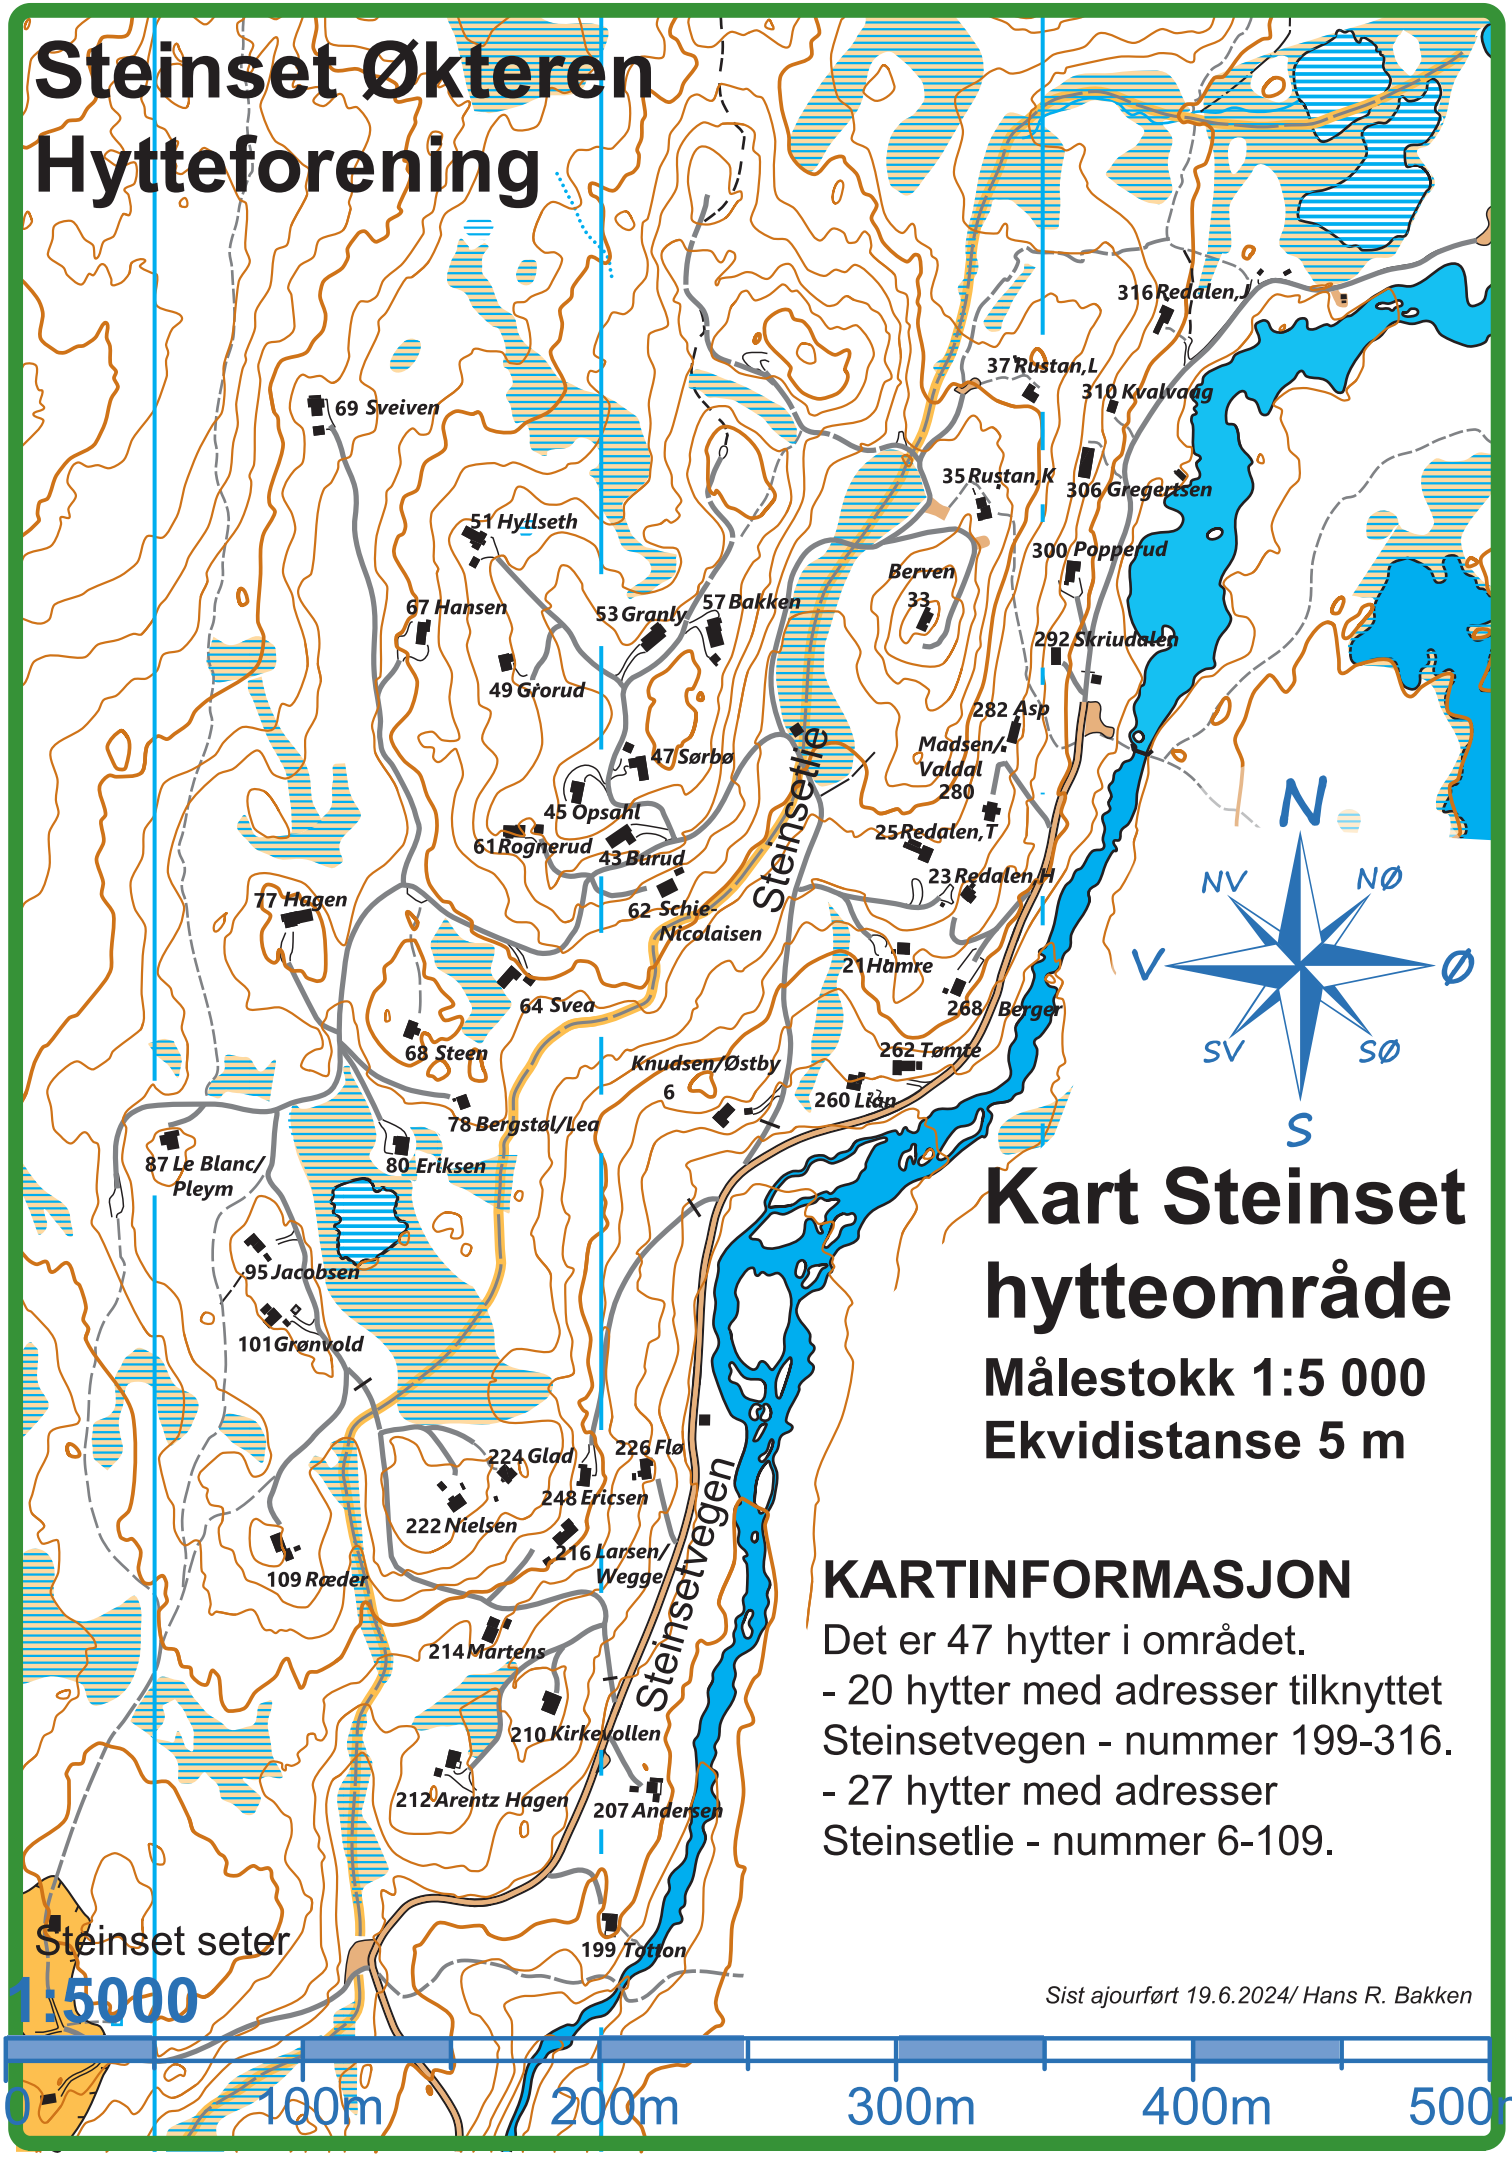

## Kart Steinset hytteområde

Målestokk 1:5 000  
Ekvidistanse 5 m

### KARTINFORMASJON

- Det er 47 hytter i området.
- 20 hytter med adresser tilknyttet Steinsetvegen - nummer 199-316.
  - 27 hytter med adresser Steinsetlie - nummer 6-109.

Sist ajourført 19.6.2024/ Hans R. Bakken

Steinset seter

1:5000