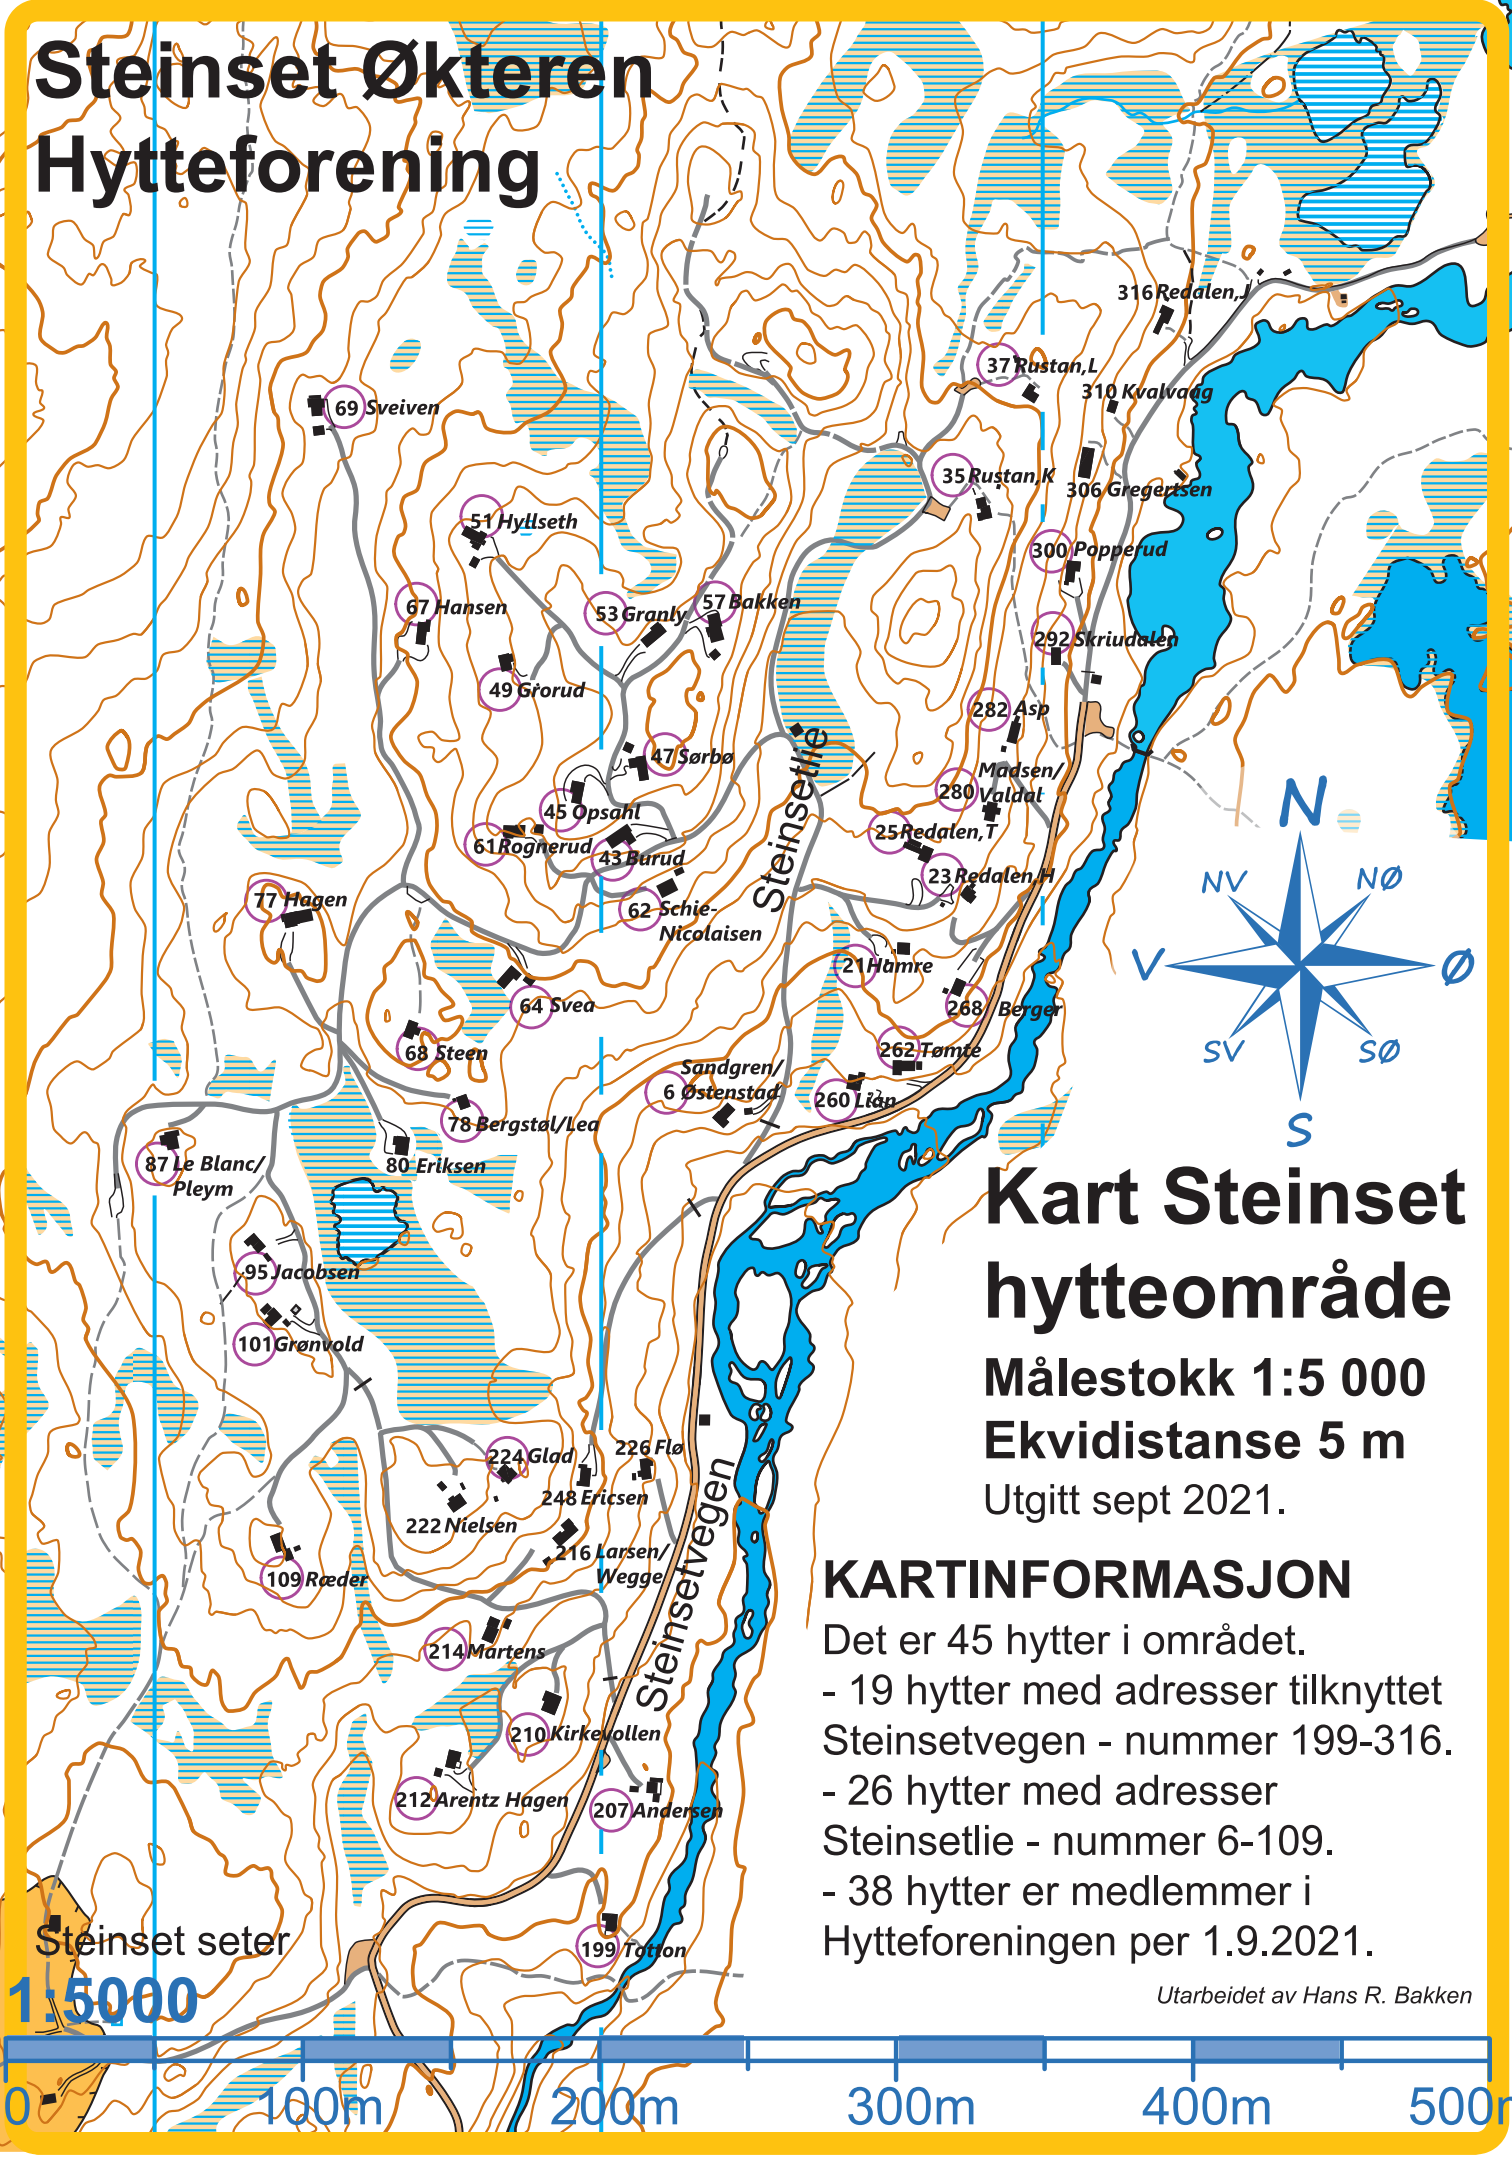

Steinset Økteren Hytteforening

Kart Steinset hytteområde

Målestokk 1:5 000

Ekvidistans 5 m

Utgitt sept 2021.

KARTINFORMASJON

Det er 45 hytter i området.

- 19 hytter med adresser tilknyttet Steinsetvegen - nummer 199-316.
- 26 hytter med adresser Steinsetlie - nummer 6-109.
- 38 hytter er medlemmer i Hytteforeningen per 1.9.2021.

Utarbeidet av Hans R. Bakken

Steinset seter

1:5000

0 100m 200m 300m 400m 500m